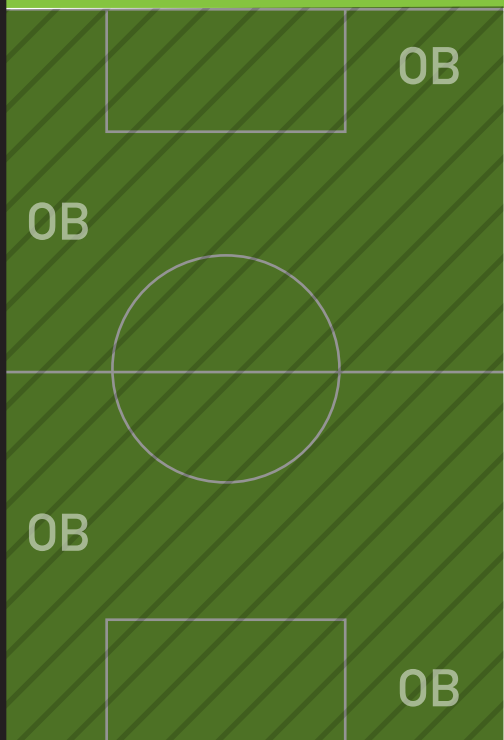

# DISC GOLF DU CLOS JOUVIN

Parcours 9 trous

1

PAR

3

98m

45m

# DISC GOLF DU CLOS JOUVIN

Parcours 9 trous

2

PAR

4

165m

82m

OB