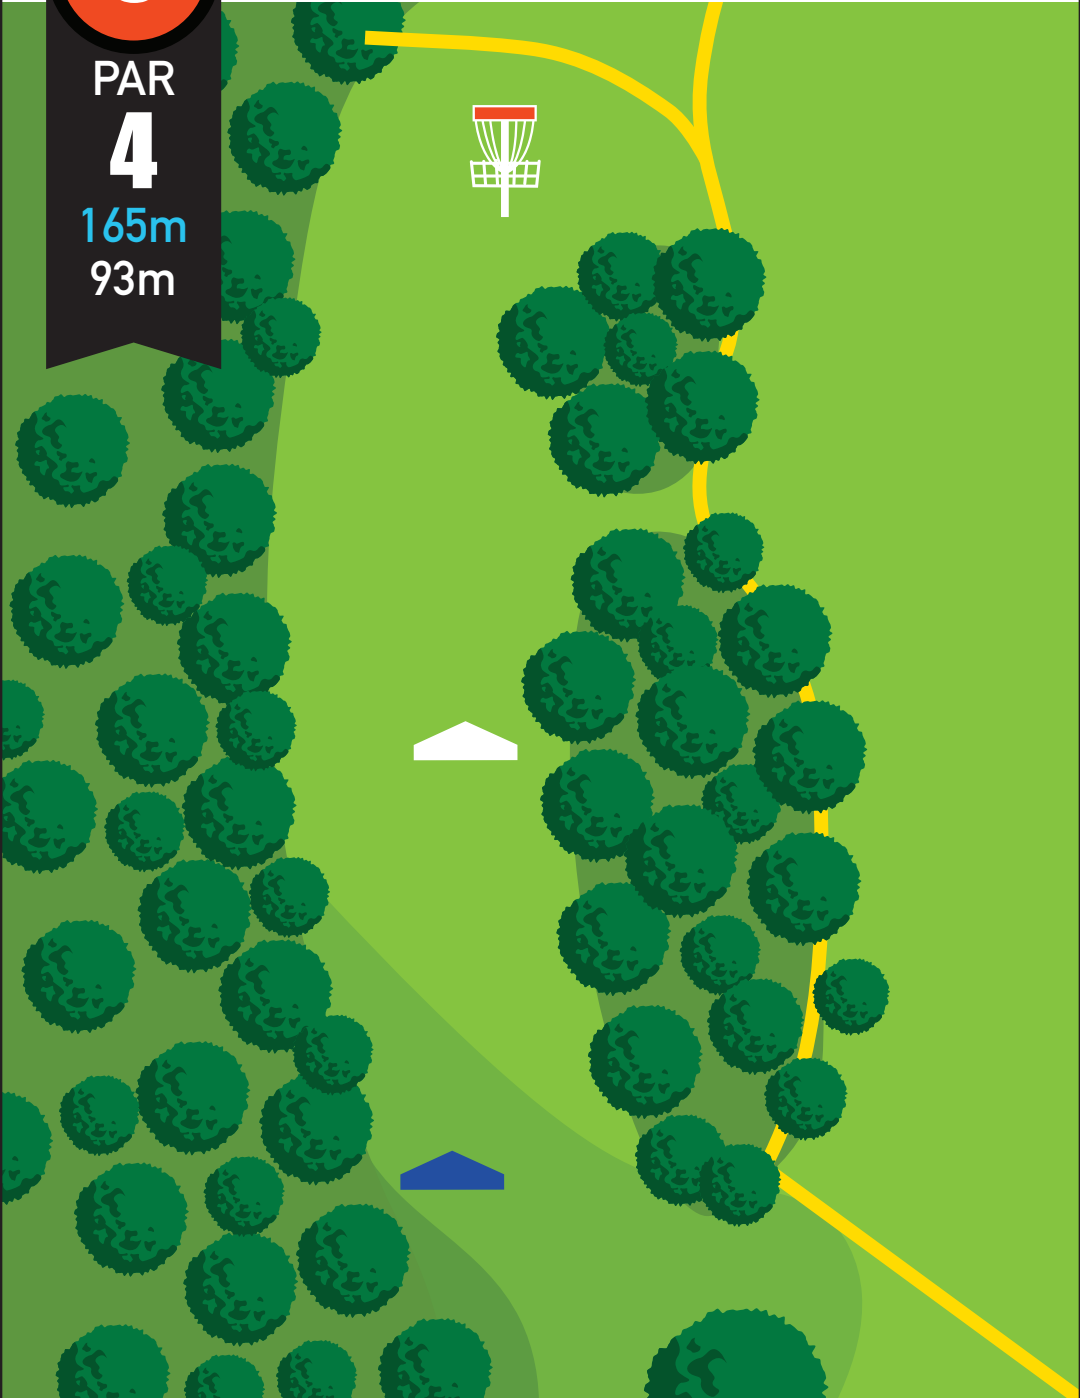

# DISC GOLF DU CLOS JOUVIN

Parcours 9 trous

5

PAR

4

165m

93m

# DISC GOLF DU CLOS JOUVIN

Parcours 9 trous

**6**

PAR

**3**

102m

65m

# DISC GOLF DU CLOS JOUVIN

Parcours 9 trous

7

PAR

3

60m

60m